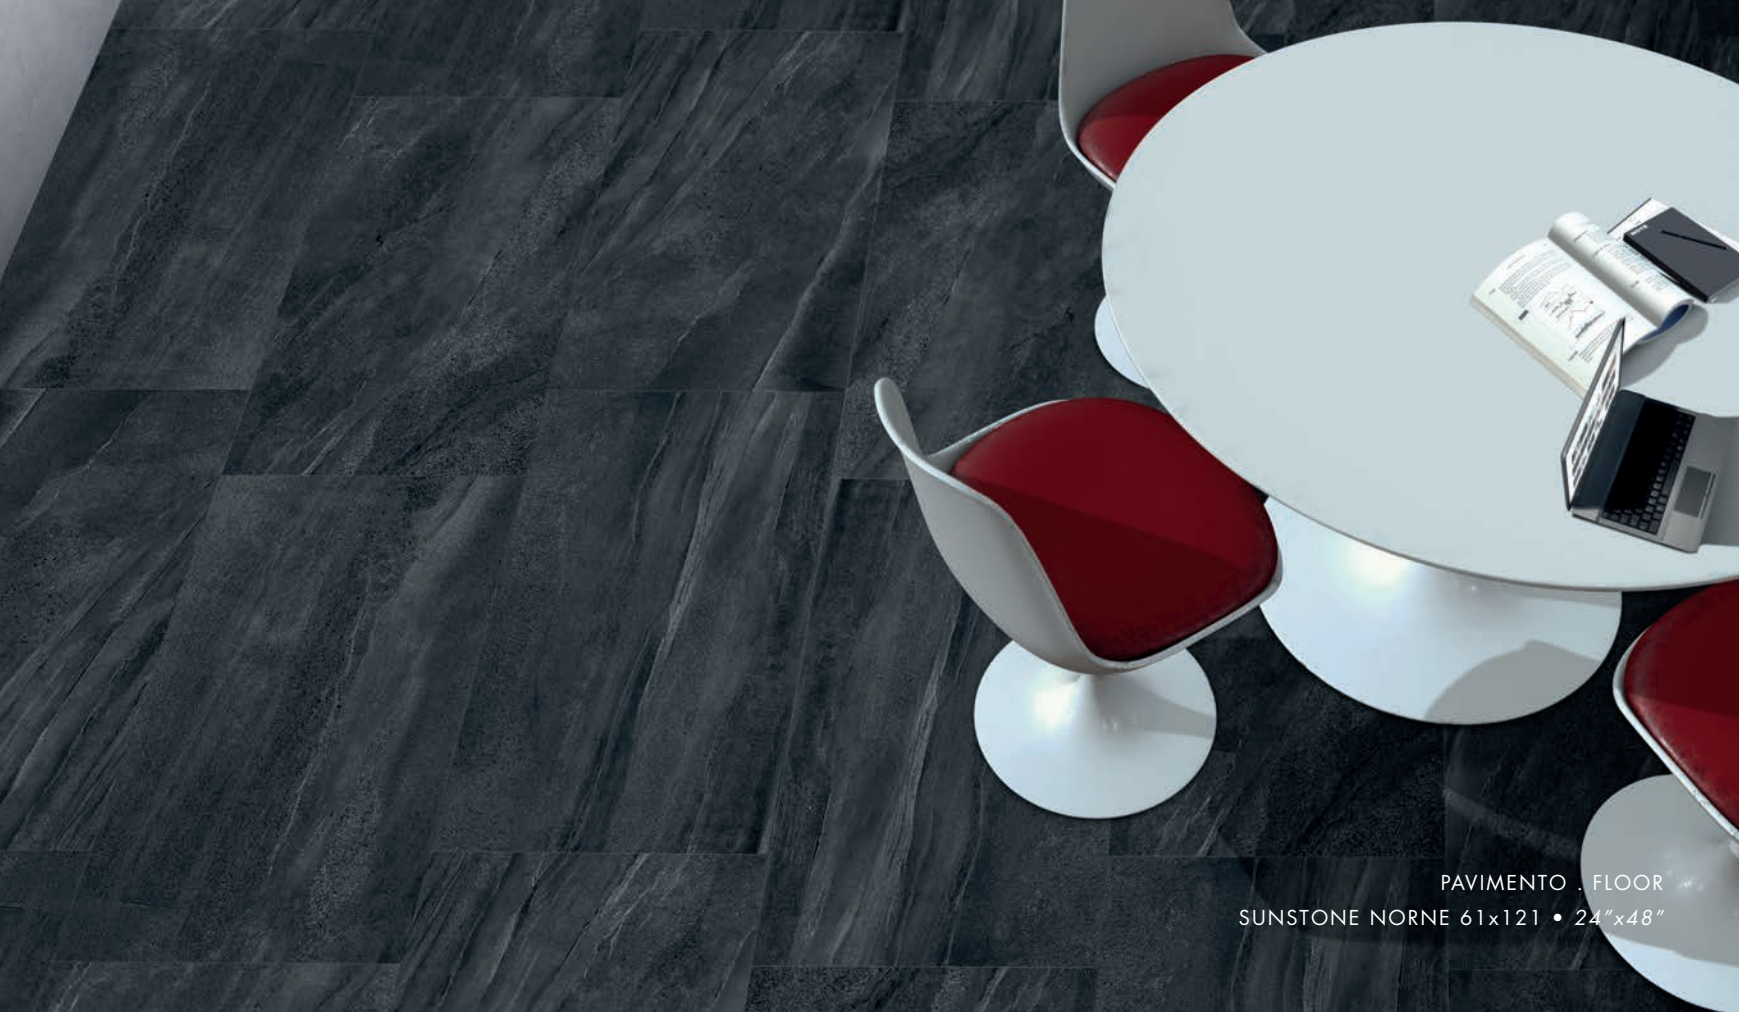

80x180 (Alof, Loki)

BAUGI

FREYA

ALOF

LOKI

GROA

NORNE

PAVIMENTO . FLOOR
SUNSTONE LOKI 30,8x61,5 • 12"x24"